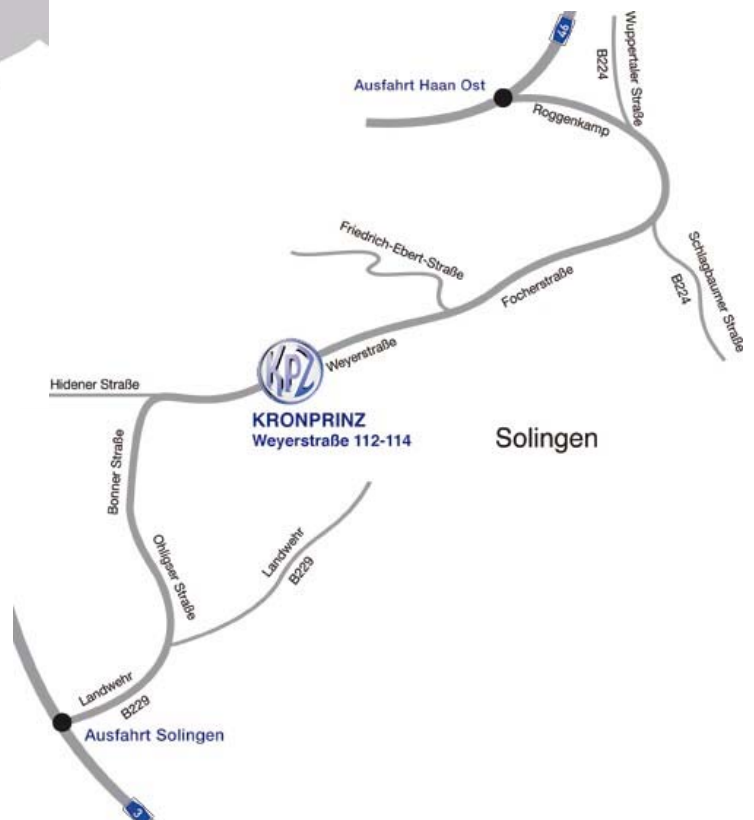

Anfahrtskizze KRONPRINZ

KRONPRINZ GmbH
Weyerstr. 112 – 114
D-42697 Solingen

Tel: 0212/701-1

Aus Richtung Neuss / Düsseldorf / Wuppertal / Oberhausen (A46)

- A46 Ausfahrt Haan/Hochdahl
- rechts auf die Flurstraße Richtung Haan
- rechts in die Hochdahler Straße
- rechts in die Ohligser Straße, die später in die Grenzstraße übergeht
- links in die Hildener Straße
- Nach der Eisenbahnunterführung in die Kaparstraße, die in die Weyerstraße übergeht

Aus Richtung Frankfurt / Bonn / Köln(A3)

- A3 Ausfahrt Solingen / Langenfeld-Wiescheid
- links auf B229 Richtung Solingen
- vor Eisenbahnunterführung B229 verlassen
- halblinks in Richtung Solingen-Ohligs/Hilden auf Bonner Straße, die später in die Eller Straße übergeht
- rechts in die Obere Hildener Straße, die nach der Eisenbahnunterführung in die Kapar- und dann in die Weyerstraße übergeht