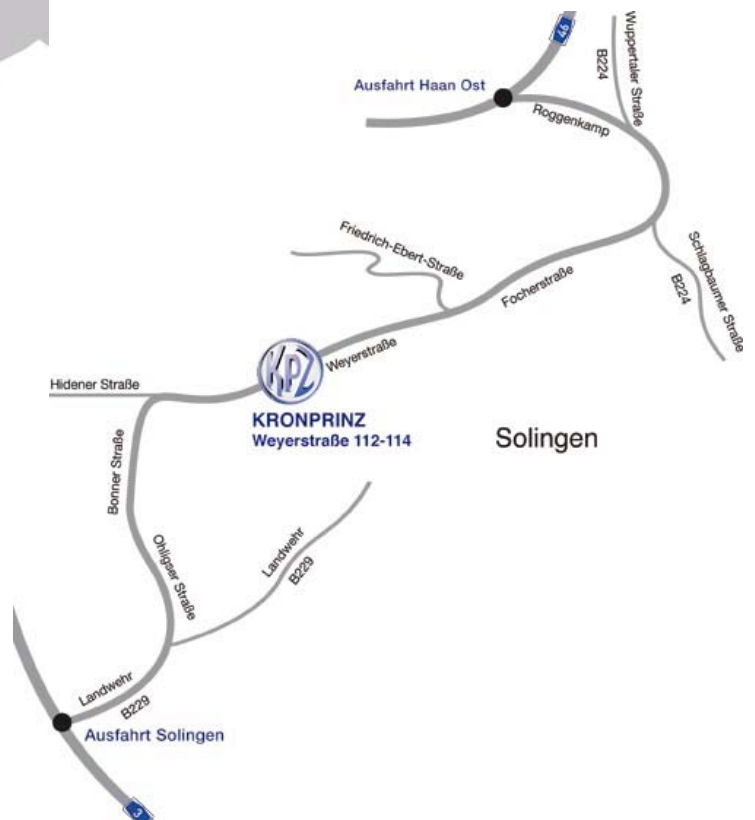

## Anfahrtskizze KRONPRINZ

**KRONPRINZ GmbH**  
Weyerstr. 112 – 114  
D-42697 Solingen

Tel: 0212/701-1

### **Aus Richtung Neuss / Düsseldorf / Wuppertal / Oberhausen (A46)**

- A46 Ausfahrt Haan/Hochdahl
- rechts auf die Flurstraße Richtung Haan
- rechts in die Hochdahler Straße
- rechts in die Ohligser Straße, die später in die Grenzstraße übergeht
- links in die Hildener Straße
- Nach der Eisenbahnunterführung in die Kaparstraße, die in die Weyerstraße übergeht

### **Aus Richtung Frankfurt / Bonn / Köln(A3)**

- A3 Ausfahrt Solingen / Langenfeld-Wiescheid
- links auf B229 Richtung Solingen
- vor Eisenbahnunterführung B229 verlassen
- halblinks in Richtung Solingen-Ohligs/Hilden auf Bonner Straße, die später in die Eller Straße übergeht
- rechts in die Obere Hildener Straße, die nach der Eisenbahnunterführung in die Kapar- und dann in die Weyerstraße übergeht